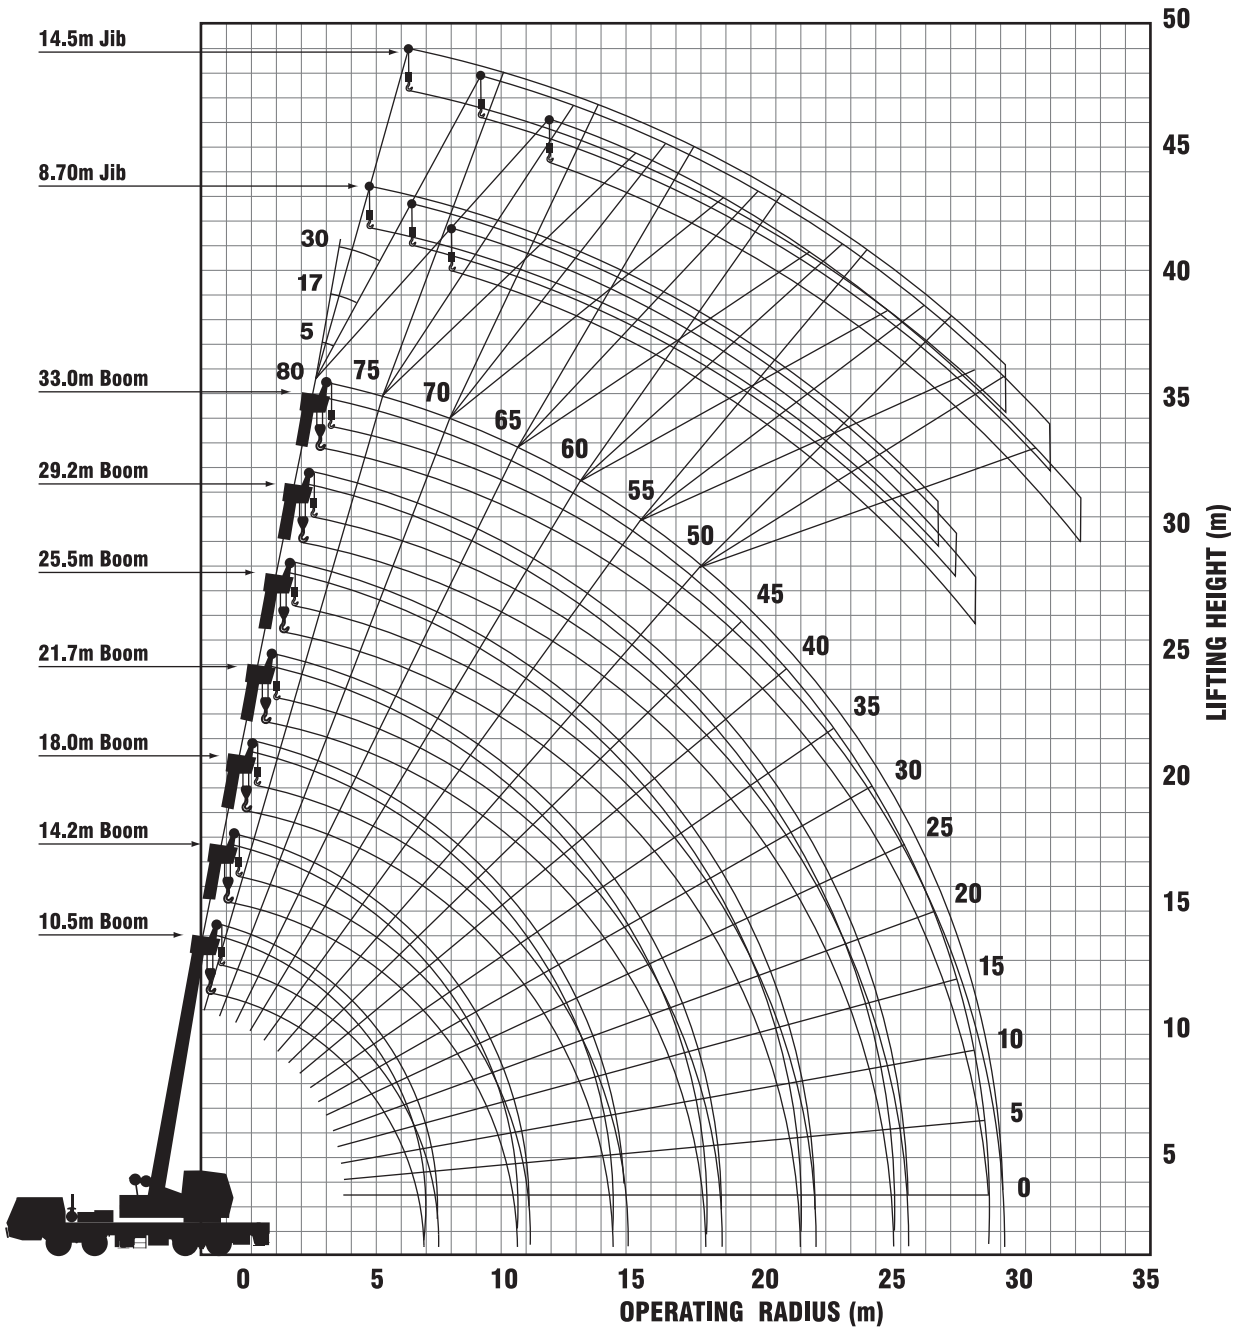

Total Rated Loads – 8.7m Fly Jib			
Outriggers fully extended			
		Front jack extended (360°) Front jack not extended (over sides and rear)	
C - Jib length	D - Jib offset	E - Boom angle	
		8.7m	
E	D	5°	17°
80°	3.00	2.20	1.60
76°	3.00	2.20	1.60
74°	2.72	2.05	1.54
70°	2.26	1.78	1.45
66°	1.92	1.57	1.30
62°	1.68	1.38	1.17
58°	1.28	1.24	1.06
56°	1.08	0.98	1.02
54°	0.88	0.80	0.78
50°	0.53	0.49	0.47
46°	0.26	0.23	0.23
43°	0.08	0.09	0.09

Critical Boom Angle 40°

Total Rated Loads – 14.5m Fly Jib			
Outriggers fully extended			
		Front jack extended (360°) Front jack not extended (over sides and rear)	
C - Jib length	D - Jib offset	E - Boom angle	
		14.5m	
E	D	5°	17°
80°	2.00	1.30	0.90
77.7°	2.00	1.30	0.90
76.3°	1.85	1.24	0.90
72°	1.50	1.06	0.81
68°	1.25	0.91	0.74
64°	1.06	0.79	0.67
60°	0.90	0.70	0.60
56°	0.77	0.64	0.55
52°	0.48	0.57	0.52
51°	0.43	0.37	0.51
50.4°	0.39	0.34	0.33
48°	0.26	0.22	0.20
46°	0.16	0.15	0.12

Critical Boom Angle 42°

OPERATING RADIUS - LIFTING HEIGHT

www.pollockcranes.co.nz

p 07 574 2951